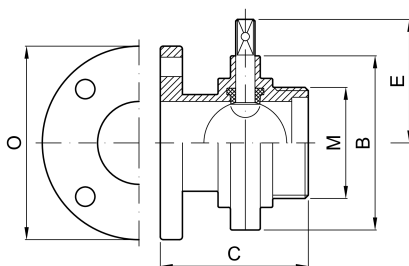

**Vanne à papillon avec attelages a BRIDE PN6 ronde MACON male**

<b>codice</b>	<b>MACON</b>	<b>M</b>	<b>O</b>	<b>B</b>	<b>C</b>	<b>E</b>	
	<b>mm</b>	<b>mm</b>	<b>mm</b>	<b>mm</b>	<b>mm</b>	<b>mm</b>	<b>kg</b>
1.100.XQ.37-A	40	55	130	92	84	68	2,10
1.100.XQ.49-A	50	67	140	105	88	78,5	2,60
1.100.XQ.60-A	60	79	160	113	90	78,5	3,20
1.100.XQ.68-A	70	90	160	125	92	84,5	3,30
1.100.XQ.74-A	80	102	190	137	94	90,5	4,70
1.100.XQ.79-A	100	125	210	157	98	100,5	5,85