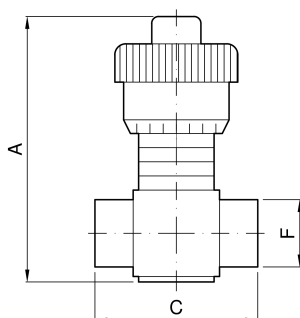

Vanne de regulation avec attelages SOUDER-SOUDER

codice	DN	F	A	C	
	mm	mm	mm	mm	kg
3.140.JJ.11-A	25	25,4	148	150	1,20
3.140.JJ.24-A	38	38,1	170	180	2,90
3.140.JJ.44-A	51	50,8	188	200	3,90
3.140.JJ.58-A	63	63,5	209	230	7,90
3.140.JJ.70-A	76	76,1	222	260	9,50
3.140.JJ.76-A	101	101,6	297	300	13,20