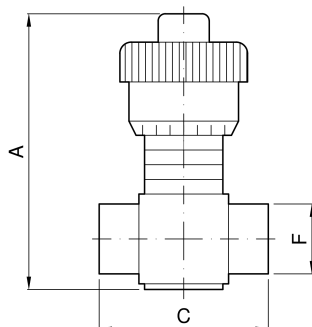

Vanne de regulation avec attelages à SOUDER-SOUDER

Immagine
momentaneamente
non disponibile

codice	DIN	F	A	C	
	mm	mm	mm	mm	kg
3.140.FF.12-A	25	28	127	43	1.22
3.140.FF.23-A	32	34	140	50	2,20
3.140.FF.32-A	40	40	165	60	2.82
3.140.FF.45-A	50	52	200	70	3.76
3.140.FF.66-A	65	70	253	87	7.42