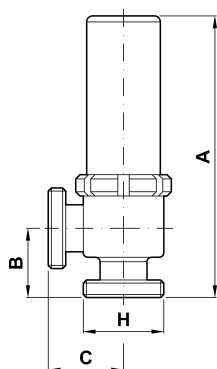

Soupape de decharge réglable avec attelages DIN MALE-MALE

codice	DN	H	A	B	C	
	mm	mm	mm	mm	mm	kg
3.150.DD.12-A	25	52	211	51	59	2.44
3.150.DD.23-A	32	58	254	59	69	2.50
3.150.DD.32-A	40	65	255	60	69	3.30
3.150.DD.45-A	50	78	266	66	78	3.47
3.150.DD.66-A	65	95	295	82	95	5.41
3.150.DD.72-A	80	110	321	101	114	7.40