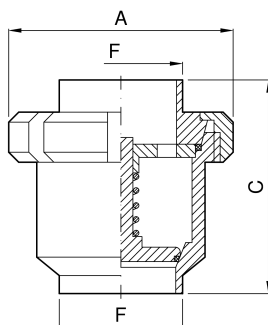

**Clapet anti retour avec attelages SOUDER-SOUDER**

<b>codice</b>	<b>DIN</b>	<b>F</b>	<b>A</b>	<b>C</b>	
	<b>mm</b>	<b>mm</b>	<b>mm</b>	<b>mm</b>	<b>kg</b>
3.200.FF.12-A	25	28	78	81	0.88
3.200.FF.23-A	32	34	78	84	1,40
3.200.FF.32-A	40	40	92	89	1.27
3.200.FF.45-A	50	52	112	96	1.92
3.200.FF.66-A	65	70	127	111	2.70
3.200.FF.72-A	80	85	148	144	4.51
3.200.FF.77-A	100	101,6	178	167	7.07