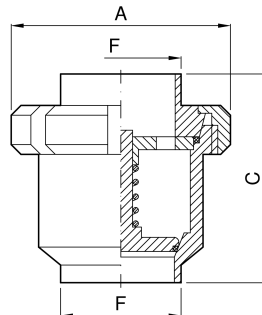

Clapet anti retour avec attelages SOUDER-SOUDER

codice	DN	A	C	F	
	mm	mm	mm	mm	kg
3.200.JJ.11-A	25	74	90	25,4	1,10
3.200.JJ.24-A	38	84	90	38,1	1,70
3.200.JJ.44-A	51	100	109	50,8	2,50
3.200.JJ.58-A	63	114	120	63,5	4,00
3.200.JJ.70-A	76	154	149	76,1	5,40