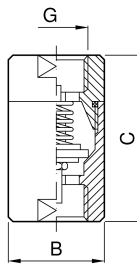

Clapet anti retour avec attelages GAZ FEMELLE-FEMELLE

codice	G	B	C	
	inch	mm	mm	kg
3.200.AA.04-B	¼	25	60	0,15
3.200.AA.05-B	⅜	28	65	0,20
3.200.AA.08-B	½	40	83	0,39
3.200.AA.10-B	¾	50	85	0,70
3.200.AA.13-B	1	60	94	0,90
3.200.AA.29-B	1 ¼	55	95	1,00
3.200.AA.38-B	1 ½	65	110	1,50

codice	G	B	C	
	inch	mm	mm	kg
3.200.AA.50-B	2	80	118	2,00