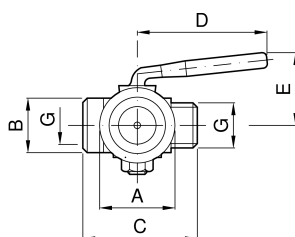

Costruzione valvole e raccorderia in acciaio inox

Robinet NCC avec attelages GAZ FEMELLE-MALE

codice	G	A	B	C	D	E	
	inch	mm	mm	mm	mm	mm	kg
3.080.AB.05-A	$\frac{3}{8}$	40	22	50	64	45	0,25
3.080.AB.08-A	$\frac{1}{2}$	40	25	55	64	50	0,40