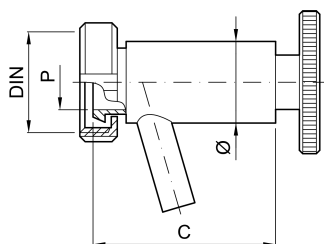

Robinet degustateur avec attelage DIN FEMELLE

codice	DIN	P	C	âˆ’...
3.030.E9.10-A	10	10	60	24
3.030.E9.12-A	15	10	60	24
3.030.E9.18-A	20	12	65	30
3.030.E9.15-A	15	10	*	30
3.030.E9.20-A	20	20	*	40