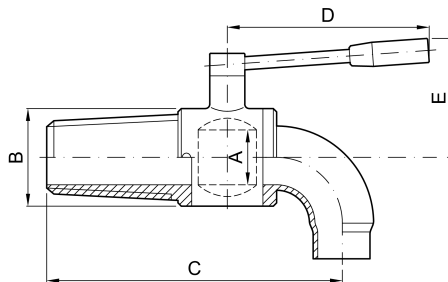

Costruzione valvole e raccorderia in acciaio inox

Robinet à boule avec coude pour cuve en boÃ–s

codice	DN	B	D	E
	mm	mm	mm	mm
3.120.S9.03-A	12	28	83	47
3.120.S9.07-A	15	35	83	50
3.120.S9.09-A	20	40	83	53