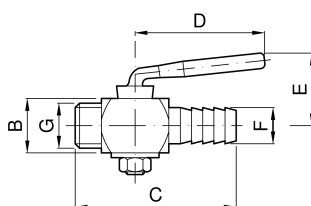

Robinet a boisseau conic avec attelages GAZ MALE-nez à LIGATURER

codice	G	F	B	C	D	E	
	inch	mm	mm	mm	mm	mm	kg
3.070.BV.01-A	1/8	12	22	50	64	45	0,16
3.070.BV.04-A	1/4	12	22	56	64	45	0,16
3.070.BV.05-A	3/8	16	22	62	64	45	0,18
3.070.BV.08-A	1/2	17	25	80	64	50	0,30