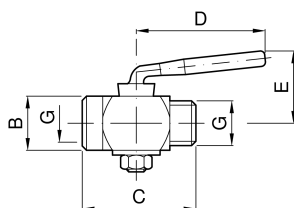

Robinet à boisseau conic avec attelages GAZ FEMELLE-MALE

codice	G	B	C	D	E	
	inch	mm	mm	mm	mm	kg
3.070.AB.01-A	1/8	22	45	64	45	0,15
3.070.AB.04-A	1/4	22	50	64	45	0,15
3.070.AB.05-A	3/8	22	50	64	45	0,16
3.070.AB.08-A	1/2	25	55	64	50	0,30