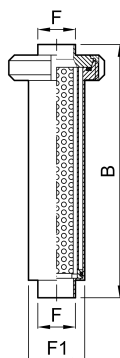

Filtre droit avec attelages SOUDER-SOUDER

codice	DN	F1xF	B	
	mm	mm	mm	kg
3.260.FF.12-A	25	70x28	395	3,15
3.260.FF.23-A	32	70x34	395	3,20
3.260.FF.32-A	40	70x40	395	3,40
3.260.FF.45-A	50	70x50	395	3,50
3.260.FF.66-A	65	104x70	535	5,00
3.260.FF.72-A	80	104x85	535	6,50
3.260.FF.76-A	100	129x101,6	700	8,00

codice	DN	F1xF	B	
	mm	mm	mm	kg
3.260.FF.77-A	100	129x104	700	8,50
Disponibile con rete filtrante da 0,5 / 1 / 2 / 3 mm				