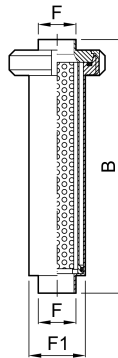

Filtre droit avec attelages SOUDER-SOUDER

codice	DN	F1xF	B	
	mm	mm	mm	kg
3.260.JJ.11-A	25	70x25,4	395	3,10
3.260.JJ.24-A	38	70x38,1	395	3,20
3.260.JJ.44-A	51	70x50,8	395	3,40
3.260.JJ.58-A	63	104x63,5	395	4,00
3.260.JJ.70-A	76	104x76,1	535	5,20
3.260.JJ.76-A	101	129x101,6	535	7,50