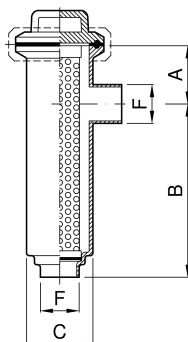

**Filtre 90° avec attelages à SOUDER-SOUDER**

Immagine  
momentaneamente  
non disponibile

<b>codice</b>	<b>DN</b>	<b>F1xF</b>	<b>A</b>	<b>B</b>	<b>C</b>	
	<b>mm</b>	<b>mm</b>	<b>mm</b>	<b>mm</b>	<b>mm</b>	<b>kg</b>
3.250.FF.12-A	25	70x28	84	260	89	3,10
3.250.FF.23-A	32	70x34	84	260	89	3,20
3.250.FF.32-A	40	70x40	84	260	89	3,30
3.250.FF.45-A	50	70x50	84	260	89	3,40
3.250.FF.66-A	65	104x70	100	260	102	4,80
3.250.FF.72-A	80	104x85	145	365	114	6,00
3.250.FF.76-A	100	129x101,6	170	470	140	7,50

<b>codice</b>	<b>DN</b>	<b>F1xF</b>	<b>A</b>	<b>B</b>	<b>C</b>	
	<b>mm</b>	<b>mm</b>	<b>mm</b>	<b>mm</b>	<b>mm</b>	<b>kg</b>
Disponibile con rete filtrante da 0,5 / 1 / 2 / 3 mm						