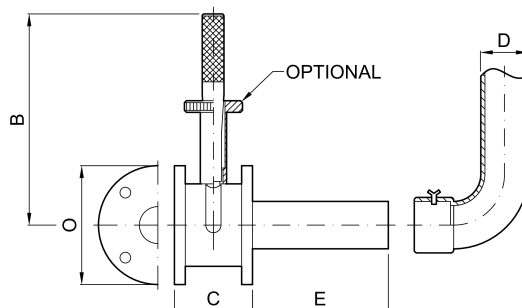

Decanteur avec coude demontable avec attelages à bride carrée

| codice | DN | O | B | C | D | E | |
|---------------|-----------|-----------|-----------|-----------|-----------|-----------|-----------|
| | mm | mm | mm | mm | mm | mm | kg |
| 3.221.XX.37-A | 40 | 130 | 230 | 68 | 40 | * | 3,60 |
| 3.221.XX.49-A | 50 | 140 | 236 | 74 | 52 | * | 4,40 |
| 3.221.XX.60-A | 60 | 160 | 229 | 76 | 60 | * | 5,60 |
| 3.221.XX.68-A | 70 | 160 | 235 | 94 | 70 | * | 7,10 |
| | | | | | | | |
| | | | | | | | |