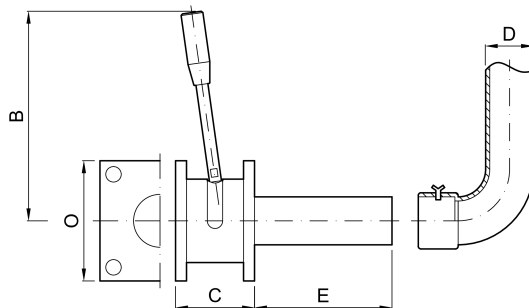

Decanteur avec coude demontable avec attelages à BRIDE CARREE

codice	DN	O	B	C	D	E	
	mm	mm	mm	mm	mm	mm	kg
3.221.11.37-A	40	100x100	211	56	40	*	2,50
3.221.11.49-A	50	100x100	217	56	52	*	3,20
3.221.11.60-A	60	120x120	252	64	60	*	4,00
3.221.11.68-A	70	120x120	252	64	70	*	5,50