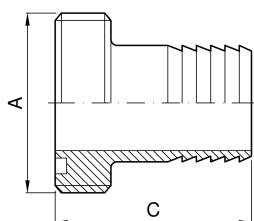

SMS MALE à ligaturer

codice	DN	S	
	mm	mm	kg
4.230.HV.11-A	25	40	0,18
4.230.HV.24-A	38	60	0,40
4.230.HV.44-A	51	70	0,50
4.230.HV.58-A	63	85	0,70
4.230.HV.70-A	76	98	1,15
4.230.HV.76-A	101	132	2,20
4.230.HV.77-A	104	125	

codice	DN	S	
	mm	mm	kg