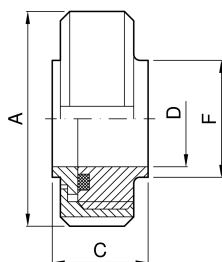

Raccordi completi SMS a souder

codice	DN	F	A	D	Peso
	mm	mm	mm	mm	kg
4.010.JJ.11-X	25	25,4	51	22,4	
4.010.JJ.24-X	38	38,1	74	35,1	
4.010.JJ.44-X	51	50,8	84	47,8	
4.010.JJ.58-X	63	63,5	100	60,5	
4.010.JJ.70-X	76	76,1	114	72,1	
4.010.JJ.76-X	101	101,6	150	97,6	
4.010.JJ.77-X	104	104	138	100	