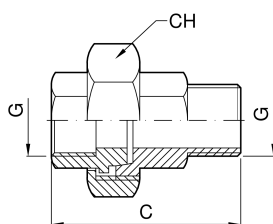

Costruzione valvole e raccorderia in acciaio inox

Raccord 3 pieces fileté GAZ MALE-FEMELLE

codice	G	
	inch	kg
4.030.BA.04-Y	1/4	0,12
4.030.BA.05-Y	3/8	0,16
4.030.BA.08-Y	1/2	0,30
4.030.BA.10-Y	3/4	0,33
4.030.BA.13-Y	1	0,40
4.030.BA.29-Y	1 1/4	0,75
4.030.BA.38-Y	1 1/2	0,87

codice	G	
	inch	kg
4.030.BA.50-Y	2	1,25
4.030.BA.65-Y	2 ½	
4.030.BA.71-Y	3	