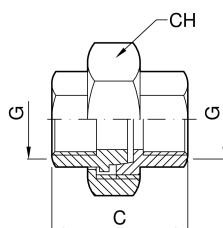

**Raccord 3 pieces fileté GAZ FEMELLE-FEMELLE**

<b>codice</b>	<b>G</b>	<b>C</b>	<b>CH</b>	
	<b>inch</b>	<b>mm</b>		<b>kg</b>
4.030.AA.04-Y	¼	33,5	30,5	0,12
4.030.AA.05-Y	⅜	36,5	34	0,16
4.030.AA.08-Y	½	40	37	0,30
4.030.AA.10-Y	¾	43	45,5	0,33
4.030.AA.13-Y	1	50	52	0,40
4.030.AA.29-Y	1 ¼	54	64,5	0,75
4.030.AA.38-Y	1 ½	58	71	0,87

<b>codice</b>	<b>G</b>	<b>C</b>	<b>CH</b>	
	<b>inch</b>	<b>mm</b>		<b>kg</b>
4.030.AA.50-Y	2	65	86	1,25
4.030.AA.65-Y	2 ½			
4.030.AA.71-Y	3			