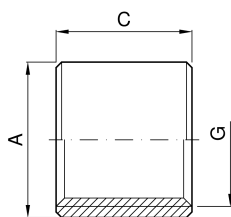

Manchon FEMELLE GAZ

codice	G	A	C	
	inch	mm	mm	kg
4.570.AA.01-A	3/8	14	20	0,02
4.570.AA.04-A	1/4	18	24	0,03
4.570.AA.05-A	3/8	22	24	0,04
4.570.AA.08-A	1/2	27	25	0,06
4.570.AA.10-A	3/4	32	30	0,10
4.570.AA.13-A	1	40	34	0,15
4.570.AA.29-A	1 1/4	48	36	0,23

codice	G	A	C	
	inch	mm	mm	kg
4.570.AA.38-A	1 ½	56	38	0,26
4.570.AA.50-A	2	68	42	0,30
4.570.AA.65-A	2 ½	84	48	0,58
4.570.AA.71-A	3	97	50	0,52
4.570.AA.75-A	3 ½	112	55	0,85
4.570.AA.80-A	4	124	60	1,10