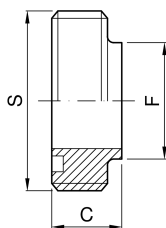

**MALE SMS à souder**

<b>codice</b>	<b>DN</b>	<b>S</b>	<b>F</b>	<b>C</b>	
	<b>mm</b>	<b>mm</b>	<b>mm</b>	<b>mm</b>	<b>kg</b>
4.040.Hj.11-B	25	40	25,4	19	0,06
4.040.Hj.24-B	38	60	38,1	23	0,18
4.040.Hj.44-B	51	70	50,8	23	0,19
4.040.Hj.58-B	63	85	63,5	27	0,35
4.040.Hj.70-B	76	98	76,1	27	0,46
4.040.Hj.76-B	101	132	101,6	30	0,55
4.040.Hj.77-B	104	125	104	30	0,50