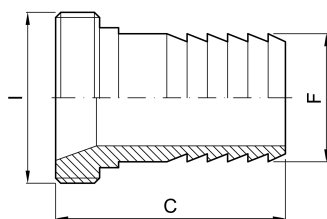

Costruzione valvole e raccorderia in acciaio inox

MALE OENOLOGIQUE italien à ligaturer

codice	ENO	F	I	C
	mm	mm	mm	mm
4.230.NV.14-A	25	25	37	75
4.230.NV.15-A	30	30	41	79
4.230.NV.25-A	35	35	46	85
4.230.NV.34-A	40	40	51	90
4.240.NV.46-A	50	50	66	95