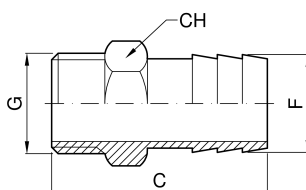

GAZ MALE ligaturer

codice	G	F	C	CH
	inch	mm	mm	
4.230.BV.04-Y	1/4	9	48	15
4.230.BV.05-Y	3/8	12,5	48	18
4.230.BV.08-Y	1/2	15	52,5	22
4.230.BV.09-Y	1/2	21		
4.230.BV.10-Y	3/4	21	61	28
4.230.BV.12-Y	3/4	27		
4.230.BV.13-Y	1	27	66	36

codice	G	F	C	CH
	inch	mm	mm	
4.230.BV.14-Y	1	34		
4.230.BV.29-Y	1 ¼	34	75	44
4.230.BV.38-Y	1 ½	40	82	50
4.230.BV.50-Y	2	52,5	98,5	62
4.230.BV.65-Y	2 ½	65	116	78
4.230.BV.71-Y	3	76		