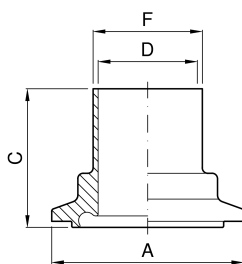

Ferrule DIN 11864-3/DIN 11853-3 avec joint

Immagine
momentaneamente
non disponibile

codice	DN	A	F	D	C	
	mm	mm	mm	mm	mm	kg
4.740.LF.02-B	10	34	13	10	39,5	
4.740.LF.06-B	15	34	19	16	39,5	
4.740.LF.09-B	20	50,5	23	22	39,5	
4.740.LF.12-B	25	50,5	29	26	40	
4.740.LF.23-B	32	50,5	35	32	45,5	
4.740.LF.32-B	40	64	41	38	45,5	
4.740.LF.45-B	50	77,5	53	50	46	

codice	DN	A	F	D	C	
	mm	mm	mm	mm	mm	kg
4.740.LF.66-B	65	91	70	66	58	
4.740.LF.72-B	80	106	85	81	60	
4.740.LF.77-B	100	130	104	100	61,5	
					DIN 11864	