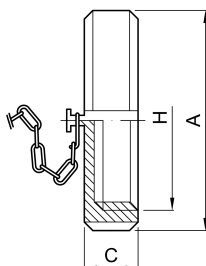

**Ecrou bouchon MACON (avec crans) avec chainette**

<b>codice</b>	<b>MACON</b>	<b>A</b>	<b>C</b>	<b>M</b>	
	<b>mm</b>	<b>mm</b>	<b>mm</b>	<b>mm</b>	<b>kg</b>
4.150.P9.37-X	40	70	24	55	0,33
4.150.P9.49-X	50	80	24	67	0,39
4.150.P9.60-X	60	100	24	79	0,70
4.150.P9.68-X	70	106	24	90	0,68
4.150.P9.74-X	80	118	24	102	0,93
4.150.P9.79-X	100	140	24	125	1,00