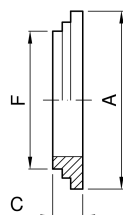

Douille SMS à souder

codice	DN	F	A	C	
	mm	mm	mm	mm	kg
4.060.IJ.11-B	25	25,4	35,5	15,5	0,03
4.060.IJ.24-B	38	38,1	55	16	0,07
4.060.IJ.44-B	51	50,8	65	17	0,08
4.060.IJ.58-B	63	63,5	80	17	0,09
4.060.IJ.70-B	76	76,1	93	19	0,28
4.060.IJ.76-B	101	101,6	127	19	0,29
4.060.IJ.77-B	104	104	118	19	0,29