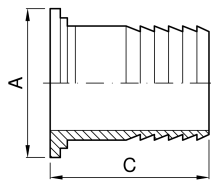

Douille SMS à ligaturer

codice	DN	A	
	mm	mm	kg
4.240.IV.11-A	25	35,5	0,15
4.240.IV.24-A	38	55	0,32
4.240.IV.44-A	51	65	0,40
4.240.IV.58-A	63	80	0,55
4.240.IV.70-A	76	93	1,00
4.240.IV.76-A	101	127	2,00
4.240.IV.77-A	104	118	

codice	DN	A	
	mm	mm	kg