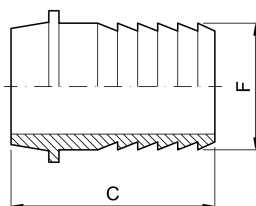

Costruzione valvole e raccorderia in acciaio inox

Douille OENOLOGIQUE italien à ligaturer

codice	ENO	F	C
	mm	mm	mm
4.240.OV.14-A	25	25	76
4.240.OV.15-A	30	30	89
4.240.OV.25-A	35	35	92
4.240.OV.34-A	40	40	95
4.240.OV.46-A	50	50	100