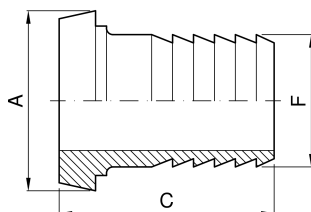

Douille DIN à ligaturer

Immagine
momentaneamente
non disponibile

codice	DIN	A	F	C	
	mm	mm	mm	mm	kg
4.230.EV.09-A	20	36	25	66	0,16
4.230.EV.12-A	25	44	30	72	0,18
4.230.EV.23-A	32	50	35	82	0,25
4.230.EV.32-A	40	56	40	86	0,30
4.230.EV.45-A	50	58	50	93	0,45
4.230.EV.57-A	60	76	60	102	0,55
4.230.EV.66-A	65	86	70	109	0,65

codice	DIN	A	F	C	
	mm	mm	mm	mm	kg
4.230.EV.72-A	80	100	80	117	0,80
4.230.EV.77-A	100	121	100	130	1,50