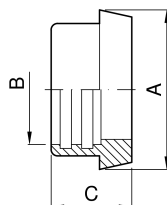

Douille DIN à dudgeonner

codice	DIN	A	B	C	
	mm	mm	mm	mm	kg
4.070.EG.02-A	10	22	12,2	17	0,06
4.070.EG.06-A	15	28	18,2	17	0,07
4.070.EG.09-A	20	36	22,2	18	0,08
4.070.EG.12-A	25	44	28,2	22	0,09
4.070.EG.23-A	32	50	34,2	25	0,12
4.070.EG.32-A	40	56	40,2	26	0,15
4.070.EG.45-A	50	68	52,2	28	0,21

codice	DIN	A	B	C	
	mm	mm	mm	mm	kg
4.070.EG.57-A	60	76	60,3	30	0,26
4.070.EG.66-A	65	86	70,3	32	0,32
4.070.EG.72-A	80	100	85,3	37	0,41
4.070.EG.76-A	100	121	101,9	44	0,80
4.070.EG.77-A	100	121	104,3	44	0,80