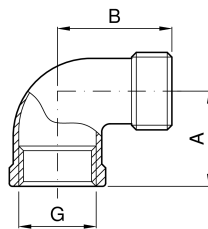

Coude 90° MALE-FEMELLE GAZ

codice	G	A	B
	inch	mm	mm
4.630.BA.04-Y	1/4	19	27
4.630.BA.05-Y	3/8	23	29
4.630.BA.08-Y	1/2	22	31
4.630.BA.10-Y	3/4	27	37
4.630.BA.13-Y	1	33	45
4.630.BA.29-Y	1 1/4	40.5	52.5
4.630.BA.38-Y	1 1/2	43.5	55.5

codice	G	A	B
	inch	mm	mm
4.630.BA.50-Y	2	50.5	64.5
4.630.BA.65-Y	2 ½	69	83