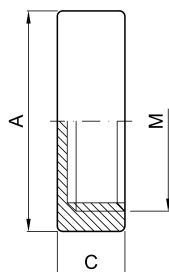

Bouchon MACON (sans crans)

codice	MACON	A	C	M
	mm	mm	mm	mm
4.141.P9.37-A	40	62	19	55
4.141.P9.49-A	50	74	19	67
4.141.P9.60-A	60	87	24	79