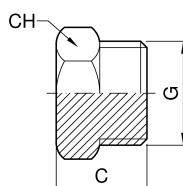

**Bouchon fileté GAZ MALE**

<b>codice</b>	<b>G</b>	<b>C</b>	<b>CH</b>	
	<b>inch</b>	<b>mm</b>		<b>kg</b>
4.130.B9.04-Y	¼	14,5	14,5	0,03
4.130.B9.05-Y	⅜	16	18	0,04
4.130.B9.08-Y	½	19,5	22	0,08
4.130.B9.10-Y	¾	21	28	0,14
4.130.B9.13-Y	1	24	35	0,24
4.130.B9.29-Y	1 ¼	27	43,5	0,42
4.130.B9.38-Y	1 ½	27	49,5	0,58

<b>codice</b>	<b>G</b>	<b>C</b>	<b>CH</b>	
	<b>inch</b>	<b>mm</b>		<b>kg</b>
4.130.B9.50-Y	2	32	62	1,00
4.130.B9.65-Y	2 ½			
4.130.B9.71-Y	3			