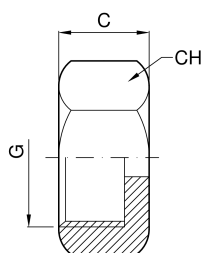

Bouchon fileté GAZ FEMELLE

codice	G	C	CH	
	inch	mm		kg
4.120.A9.04-Y	¼	17	15	0,02
4.120.A9.05-Y	⅜	16,5	19	0,04
4.120.A9.08-Y	½	19	25	0,05
4.120.A9.10-Y	¾	20	30,5	0,08
4.120.A9.13-Y	1	23	37	0,14
4.120.A9.29-Y	1 ¼	25,5	46,5	0,19
4.120.A9.38-Y	1 ½	25,5	53	0,26

codice	G	C	CH	
	inch	mm		kg
4.120.A9.50-Y	2	29	64,2	0,42
4.120.A9.65-Y	2 ½			
4.120.A9.71-Y	3			