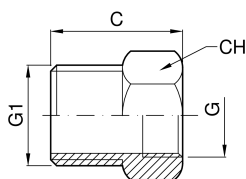

Reduction GAZ MALE-FEMELLE

codice	G1	G	C	CH
	inch	inch	mm	
4.290.BA.04-Y	1/4	1/8	14,5	14,5
4.290.BA.05-Y	3/8	1/4	16	18
4.290.BA.08-Y	1/2	3/8	19,5	22
4.290.BA.10-Y	3/4	1/2	21	28
4.290.BA.13-Y	1	3/4	24	35
4.290.BA.29-Y	1 1/4	1	27	43,5
4.290.BA.38-Y	1 1/2	1 1/4	27	49,5

codice	G1	G	C	CH
	inch	inch	mm	
4.290.BA.50-Y	2	1 ½	32	62
4.290.BA.65-Y	2 ½	2		
4.290.BA.71-Y	3	2 ½		
4.291.BA.08-Y	½	¼	19,5	22
4.291.BA.10-Y	¾	⅜	21	28
4.291.BA.13-Y	1	½	24	35
4.291.BA.29-Y	1 ¼	¾	27	43,5
4.291.BA.38-Y	1 ½	1	27	49,5
4.291.BA.50-Y	2	1 ¼	32	62