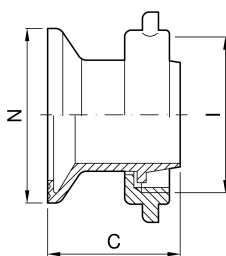

Reduction GAROLLA OENOLOGIQUE FEMELLE

codice	GAROLLA	ENO	N	I	C
	mm	mm	mm	mm	mm
4.330.UO.35-A	40	40	65	51	66
4.330.UO.47-A	50	50	75	66	69
4.331.UO.35-A	40	35	65	46	53
4.331.UO.47-A	50	40	75	51	53
4.331.UO.59-A	60	50	86	66	53
4.332.UO.35-A	40	30	65	41	53

codice	GAROLLA	ENO	N	I	C
	mm	mm	mm	mm	mm
4.332.UO.47-A	50	35	75	46	53
4.332.UO.59-A	60	40	86	51	53
4.332.UO.67-A	70	50	98	66	53
4.333.UO.35-A	40	25	65	37	45
4.333.UO.47-A	50	30	75	41	53