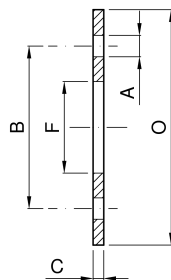

Joint pour bride UNI 2276 PN6

Immagine
momentaneamente
non disponibile

codice	DN	F	A	B	C	O	fori n°
	mm	mm	mm	mm	mm	mm	
4.840.X9.08-N	15	22	11	55	3	80	4
4.840.X9.10-N	20	28	11	65	3	90	4
4.840.X9.13-N	25	34	11	75	3	100	4
4.840.X9.29-N	32	43	14	90	3	120	4
4.840.X9.38-N	40	49	14	100	3	130	4
4.840.X9.50-N	50	62	14	110	3	140	4
4.840.X9.65-N	65	77	14	130	3	160	4

codice	DN	F	A	B	C	O	fori n°
	mm	mm	mm	mm	mm	mm	
4.840.X9.71-N	80	90	18	150	3	190	4
4.840.X9.80-N	100	116	18	170	3	210	4
4.840.X9.82-N	125	141	18	200	3	240	8