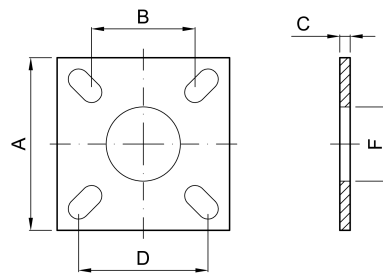

**Joint pour bride carrée**

<b>codice</b>	<b>A</b>	<b>B</b>	<b>D</b>	<b>C</b>	<b>F</b>
	<b>mm</b>	<b>mm</b>	<b>mm</b>	<b>mm</b>	<b>mm</b>
5.850.22.21-N	80	50	60	3	40
5.850.22.31-N	90	55	65	3	40
5.850.22.37-N	100	60	75	3	40
5.850.22.49-N	100	60	75	3	50
5.850.22.55-N	100	60	75	3	60
5.850.22.60-N	120	75	90	3	60
5.850.22.68-N	120	75	90	3	70

<b>codice</b>	<b>A</b>	<b>B</b>	<b>D</b>	<b>C</b>	<b>F</b>
	<b>mm</b>	<b>mm</b>	<b>mm</b>	<b>mm</b>	<b>mm</b>
5.850.22.74-N	140	90	110	3	80
5.850.22.79-N	140	90	110	3	100