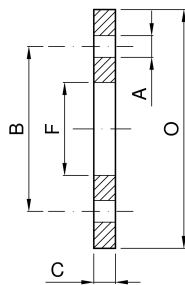

Bride PN16 ronde epaisseur oenologique

Immagine
momentaneamente
non disponibile

codice	DN	F	A	B	C	O	fori n°	
	mm	mm	mm	mm	mm	mm		kg
4.825.Z9.29-A	32	43	18	100	8	140	4	0,81
4.825.Z9.38-A	40	49/42	18	110	10	150	4	1,16
4.825.Z9.50-A	50	61,5/49	18	125	10	165	4	1,37
4.825.Z9.65-A	65	77/65	18	145	12	185	4	2,00
4.825.Z9.71-A	80	90/79	18	160	12	200	4/8	2,26
4.825.Z9.80-A	100	115,5/90	18	180	12	220	8	2,40
4.825.Z9.82-A	125	141	18	210	14	250	8	3,45

codice	DN	F	A	B	C	O	fori n°	
	mm	mm	mm	mm	mm	mm		kg