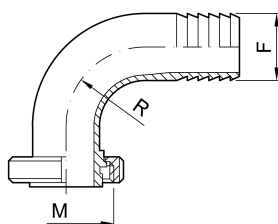

**Coude 90° avec attelages MACON FEMELLE ligaturer**

<b>codice</b>	<b>MACON</b>	<b>F</b>	<b>M</b>
	<b>mm</b>	<b>mm</b>	<b>mm</b>
4.460.PV.37-A	40	43	55
4.460.PV.49-A	50	53	67
4.460.PV.60-A	60	63	79
4.460.PV.68-A	70	73	89
4.460.PV.74-A	80	83	102
4.460.PV.79-A	100	103	125