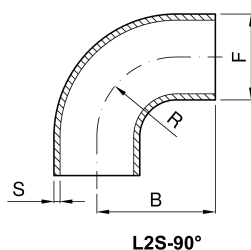

Coude 90° à souder longue 3A

codice	DN	F	S	B	R	
	inch	mm	mm	mm	mm	kg
5.240.NN.03-B	½	12,7	1,65	45	19,1	
5.240.NN.07-B	¾	19,05	1,65	60	28,6	
5.240.NN.11-B	1	25,4	1,65	52,4	38,1	0,09
5.240.NN.24-B	1 ½	38,1	1,65	74,6	57,2	0,18
5.240.NN.44-B	2	50,8	1,65	103,2	76,2	0,3
5.240.NN.58-B	2 ½	63,5	1,65	131,8	95,3	0,5
5.240.NN.70-B	3	76,1	1,65	160,3	114,3	0,9

codice	DN	F	S	B	R	
	inch	mm	mm	mm	mm	kg
5.240.NN.76-B	4	101,6	2,1	211,1	152,4	1,2