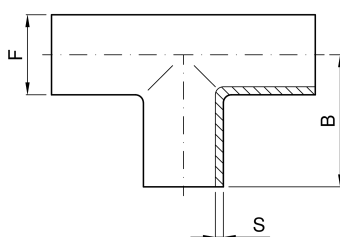

Te réduit à dudgeonner polÃ¬ à miroir à l'exterieur-satiné à l'interieur

codice	DN	F	S	B	
	mm	mm	mm	mm	kg
5.490.KK.11-A	25	25,4	1,5	55	0,20
5.490.KK.24-A	38	38,1	1,5	70	0,32
5.490.KK.44-A	51	50,8	1,5	85	0,45
5.490.KK.58-A	63	63,5	1,5	105	0,70
5.490.KK.70-A	76	76,1	2	110	1,00
5.490.KK.76-A	101	101,6	2	100	1,90