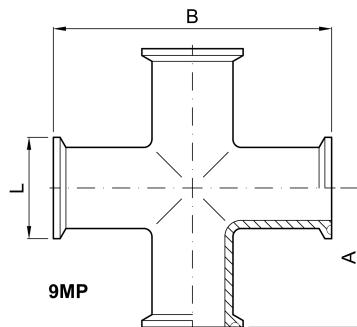

**Croix avec attelages CLAMP**

<b>codice</b>	<b>DN</b>	<b>L</b>	<b>A</b>	<b>B</b>	
	<b>inch</b>	<b>mm</b>	<b>mm</b>	<b>mm</b>	<b>kg</b>
4.520.LL.03-B	½	25,4	60	120	
4.520.LL.07-B	¾	25,4	60	120	
4.520.LL.11-B	1	50,4	60,3	120,6	0,25
4.520.LL.24-B	1 ½	50,4	69,9	139,8	0,40
4.520.LL.44-B	2	64	88,9	177,8	0,70
4.520.LL.58-B	2 ½	77,4	88,9	177,8	0,80
4.520.LL.70-B	3	90,9	95,3	190,6	1,25

<b>codice</b>	<b>DN</b>	<b>L</b>	<b>A</b>	<b>B</b>	
	<b>inch</b>	<b>mm</b>	<b>mm</b>	<b>mm</b>	<b>kg</b>
4.520.LL.76-B	4	118,8	114,3	228,6	1,90