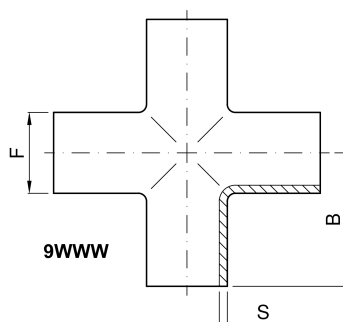

Croix a sauder 3A

codice	DN	F	S	B
	inch	mm	mm	mm
5.540.MM.03-B	½	12,7	1,65	38,1
5.540.MM.07-B	¾	19,05	1,65	95,25
5.540.MM.11-B	1	25,4	1,65	95,20
5.540.MM.24-B	1 ½	38,1	1,65	114,40
5.540.MM.44-B	2	50,8	1,65	152,40
5.540.MM.58-B	2 ½	63,5	1,65	152,40
5.540.MM.70-B	3	76,1	1,65	165,20

codice	DN	F	S	B
	inch	mm	mm	mm
5.540.MM.76-B	4	101,6	2,11	196,80