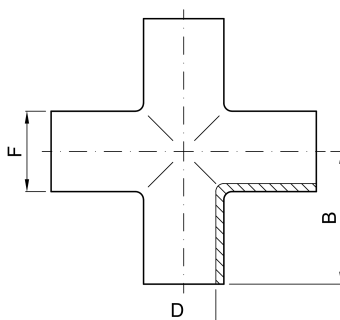

Croix à dudgeonner poli – à miroir à l’exterieur-satiné à l’interieur

codice	DN	F	B	D	
	mm	mm	mm	mm	kg
5.590.KK.03-A	10	12,7	-	9,4	0,15
5.590.KK.07-A	15	19,1	-	15,8	0,20
5.590.KK.11-A	25	25,4	55	22,1	0,25
5.590.KK.24-A	38	38,1	70	34,8	0,43
5.590.KK.44-A	51	50,8	82	47,5	0,64
5.590.KK.58-A	63	63,5	105	60,2	0,90
5.590.KK.70-A	76	76,1	110	84,9	1,40

codice	DN	F	B	D	
	mm	mm	mm	mm	kg
5.590.KK.76-A	101	101,6	130	97,6	2,50