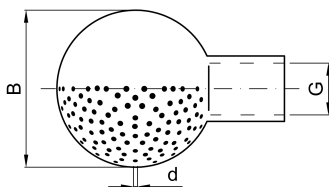

Boule de nettoyage typ D, avec attelage GAS FEMELLE

codice	B	G	d	Q* m3/h	R* m
	mm	inch	mm		
4.730.A9.04-B	28	¼	1,3	2,3	2,3
4.730.A9.08-B	50	½	1,6	3,3	3,6
4.730.A9.10-B	65	¾	2,5	9,2	2,5
4.730.A9.29-B	90	1 ¼	2,5	15,9	3,1Ã—