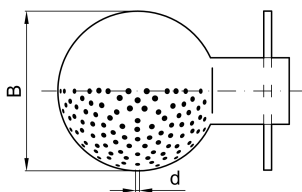

**Boule de nettoyage typ D, avec attelage à clips**

<b>codice</b>	<b>B</b>	<b>Attacco</b>	<b>d</b>	<b>Q* m3/h</b>	<b>R* m</b>
	<b>mm</b>		<b>mm</b>		
4.730.39.04-B	40	22/20	1,6	2,4	6,1
4.730.39.06-B	50	22/20	1,6	3,5	4,1
4.730.39.07-B	50	28/26	1,6	4,5	6,7
4.730.39.09-B	65	28/26	2,5	10,1	2,9
4.730.39.10-B	65	32/30	2,5	10,1	3
4.730.39.11-B	65	38/36	2,5	10,4	3,9
4.730.39.29-B	90	38/36	2,5	14,2	2,8
4.730.39.50-B	120	60/53	2	10	2,2