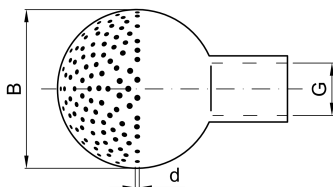

Boule de nettoyage typ C, avec attelage GAS FEMELLE

codice	B	G	d	Q* m3/h	R* m
	mm	inch	mm		
4.720.A9.04-B	28	1/4	1,3	1,4	2,2
4.720.A9.08-B	50	1/2	1,6	3,1	3,2
4.720.A9.10-B	65	3/4	2,5	9,2	2,5
4.720.A9.29-B	90	1 1/4	2,5	15,9	3,4